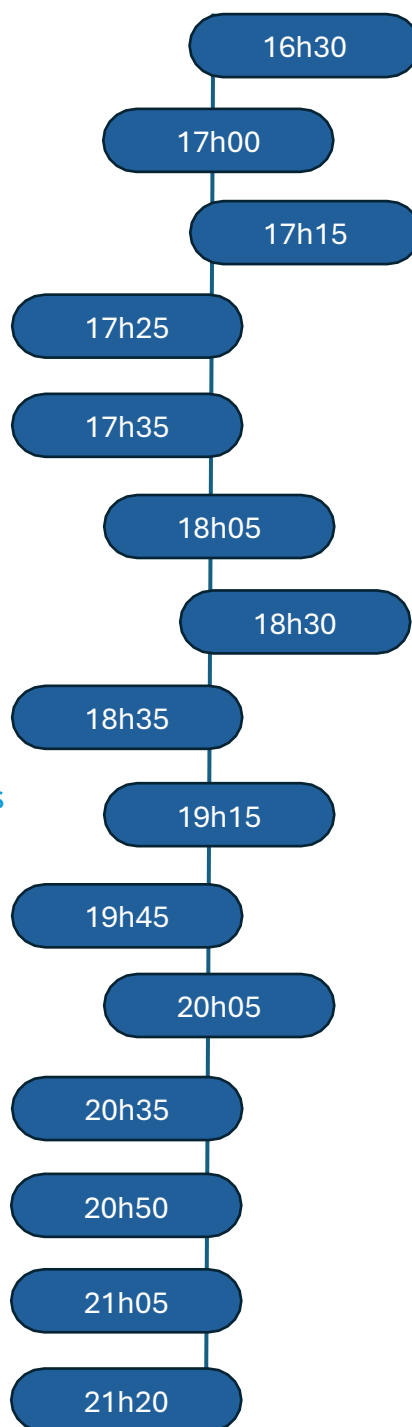

Meeting Saint Cyr

SUPPORT DES CHAMPIONNATS RÉGIONAUX

LE PROGRAMME du 13 juin 2026

Ouverture des installations : 14h30 - Stade Guy Drut

Les courses

- 400m haies TCF
- 400m haies U18M
- 400m haies U20M et plus
- 100m séries TCF
- 100m séries TCM
- 110m haies 1,06 U20M et plus
- 100m haies 0,84 U20F et plus
- 100m finale TCF
- 100m finale TCM
- 2000m steeple U18F et U20F
- 3000m steeple TCF
- 2000m steeple U18M
- 3000m steeple U20M et plus

Confirmation du jury à 15h45

Les concours

Marteau U20M et plus

Hauteur TCF
Poids U18 M et F

Longueur TCM

● Perche TCF

Poids U20M et plus
Marteau U20F et plus

Hauteur TCM
Longueur TCF

Poids U20F et plus
Marteau U18F et U18M

Épreuves des Championnats Régionaux

● Épreuves ouvertes du meeting

Épreuves primées

Les engagements des athlètes et des juges se font sur le site de la Ligue du Centre-Val de Loire d'Athlétisme.

Quota jury : 1 juge pour 2 à 5 athlètes, 2 juges de 6 à 10 athlètes et 3 juges au-delà.